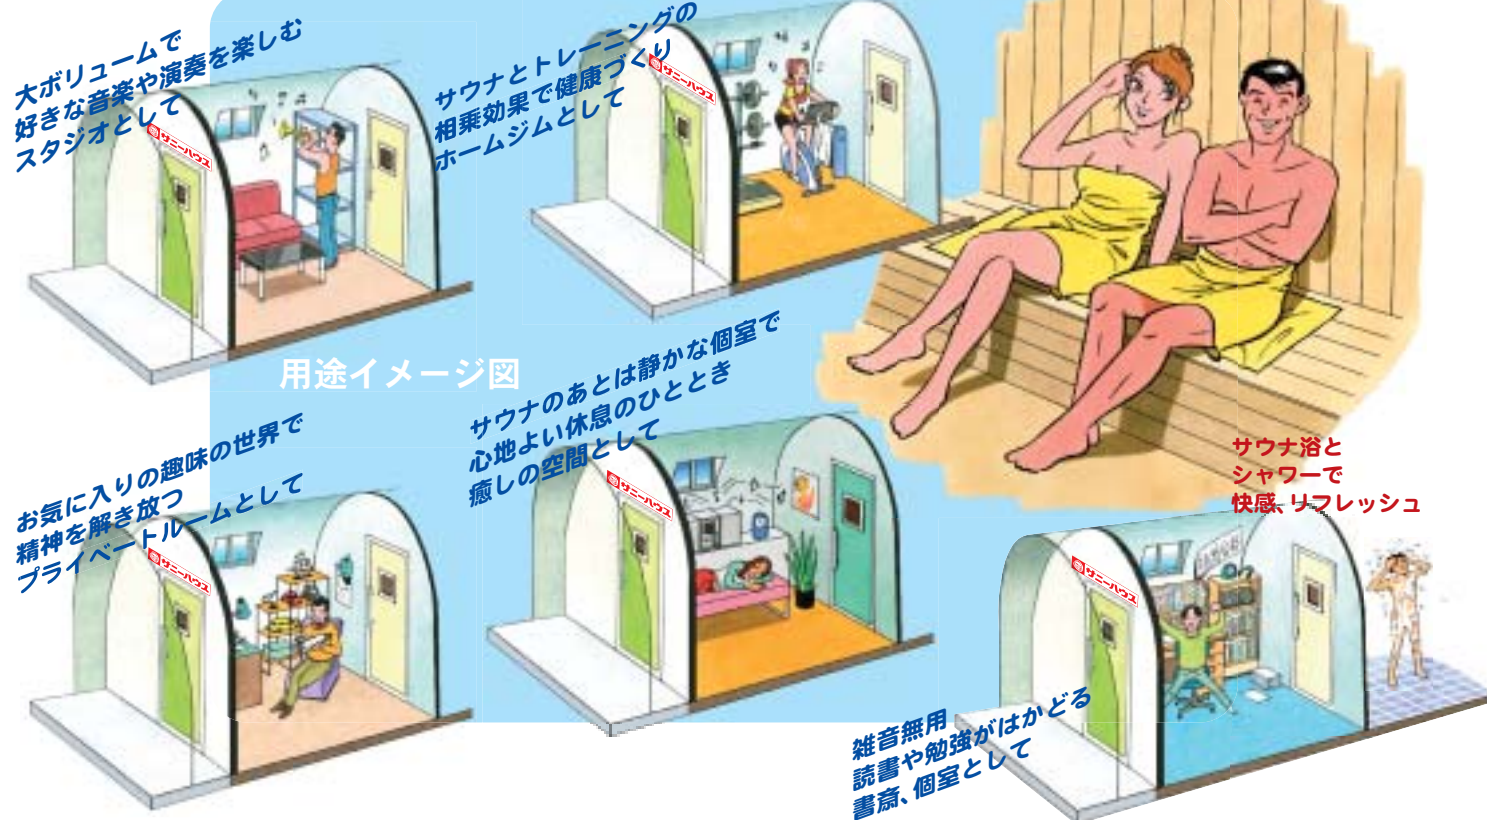

あるいは街や郊外、自然の中の空きスペースに設置したい方など、多彩なご要望に応えるものです。サウナ浴と価値あるプライベートタイムを確保することこそ、現代人にとって必要な生活習慣であり、一人で自由気ままに過ごすことで緊張していた精神を解き放ち、心身ともに充足することができる貴重な癒しの空間となります。「体の芯からの健康づくり」+「心からの満足感」が味わえる《サニーハウス》は、まさに一歩進んだ「KING OF HEALTHING (健康づくりの王者)」そのものです。

サニーハウスはどこにでも設置できる約3坪のサイズです。

標準タイプは2200×4300(mm)。ご要望や条件に応じて特注サイズの製作も可能です。シャワーやバスなどの関連設備の設置も承ります。またドアの位置や間取りの変更等にも応じますので、お気軽にご相談ください。

THE SAUNA 総桧仕上げのハイグレードタイプです。

もしご自宅の庭の片隅に設置すれば 室内サウナよりひとまわりゆったりとしたサイズとなるばかりか、庭の自然と共生しながら、サニーハウスならではの有意義な、至福の時間をお楽しみいただけます。

個室は防音仕様のため、いろいろとプライベートな使い方、楽しみ方ができます。

サニーハウスがあればサウナの楽しみが倍増します。

- サウナは室内のものとは限りません。《サニーハウス》はアウトスペースや空きスペース、建物の屋上など、どこにでも簡単に設置できるサウナ付きのミニハウスです。
- 標準サイズは幅・高さ2200mm、奥行4300mm、床面積9.46㎡(約3坪)のコンパクトタイプですが、室内サウナに比べると、ひとまわり広々としていて、気分は格別です。
- 標準の外観デザインはかまぼこ状のドーム型ですが、半地下に設置したり、地下に埋設することもできます。またコテージ風やログハウス風のタイプも製作可能です。
- サウナは本場フィンランドの本格正統派タイプの高湿乾気浴方式で、総桧づくりの最高級品の〈THE SAUNA〉を採用。その香りと質感はプライベートタイムにふさわしい気分を演出します。
- 浴室、防音個室が併設され、心ゆくまで気ままなサウナ及びプライベートタイムが楽しめます。とくに壁は防音仕様になっていますので、音楽や演奏なども大きなボリュームで楽しめます。
- トレーニング器具を持ち込んで健康づくりのホームジムとして、あるいは雑音無用の趣味や読書など、充実した人生を送るためのプライベートルームとして、いろいろと活用できます。
- 浴槽、シャワー、関連設備、リビングなどの諸設備は、オーナー様のご要望にお応えして設置します。
- 屋外や野外のスペースに設置することで、住宅内の浴室をリフォームすることもなく、いつでも新設できます。またサイズについてもオーダーメイドできます。
- さらにはモータリゼーションの進むなか、ロードサイドに設置すれば、ドライバーの安全と健康管理に役立ち、評判を呼ぶニュービジネスとしても展開できます。
- 海、山、湖、高原、レジャーランドなどの行楽地に設置すれば、新しい集客要素となり魅力は倍増します。

人間の体には心臓から心臓まで全長9万キロ、地球の約2周と1/4にも及ぶ毛細血管が走っています。サウナはその血行を促進し、新鮮な酸素を送りこんで血管の障害を防ぎ、また汗とともに老廃物を体外に排出して、健康と美容にきわめて重要な働きをします。本格サウナといわれるサニーペットのサウナの効果は、まさに「KING OF HEALTHING」健康づくりの王者そのものです。

- 血行促進、新鮮酸素大量吸収
発汗により老廃物除去...
- ストレス、運動不足、疲労...解消!
心身ともにベストコンディション