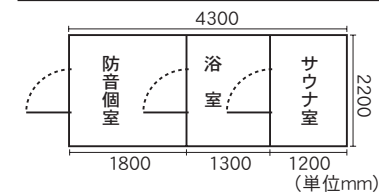

とくにシーサイドの
サニーハウスは
評判を呼ぶことは必定。

どこでもサニーハウス

サニーハウスの標準サイズは
2200×4300(mm)です。
約3坪

防音仕様のため楽器演奏や
音楽が大音量で楽しめるなど
使い方はいろいろ。

サウナ室は総檜づくりの
最高級〈THE SAUNA〉を採用。
最高の気分が味わえます。

サウナ付
セカンドハウスとして
ご自宅の庭の
どこにでも設置できます。

庭の片隅に
テラスサイドに
ガーデンスペースに
駐車スペースに
棟続きの間として
ペントハウスとして
etc.

サニーハウスはどこにでも設置できる約3坪のサイズです。

標準タイプは2200×4300(mm)。ご要望や条件に応じて特注サイズの製作も可能です。シャワーやバスなどの関連設備の設置も承ります。またドアの位置や間取りの変更等にも応じますので、お気軽にご相談ください。

THE SAUNA 総桧仕上げのハイグレードタイプです。

もしご自宅の庭の片隅に設置すれば 室内サウナよりひとまわりゆったりとしたサイズとなるばかりか、庭の自然と共生しながら、サニーハウスならではの有意義な、至福の時間をお楽しみいただけます。